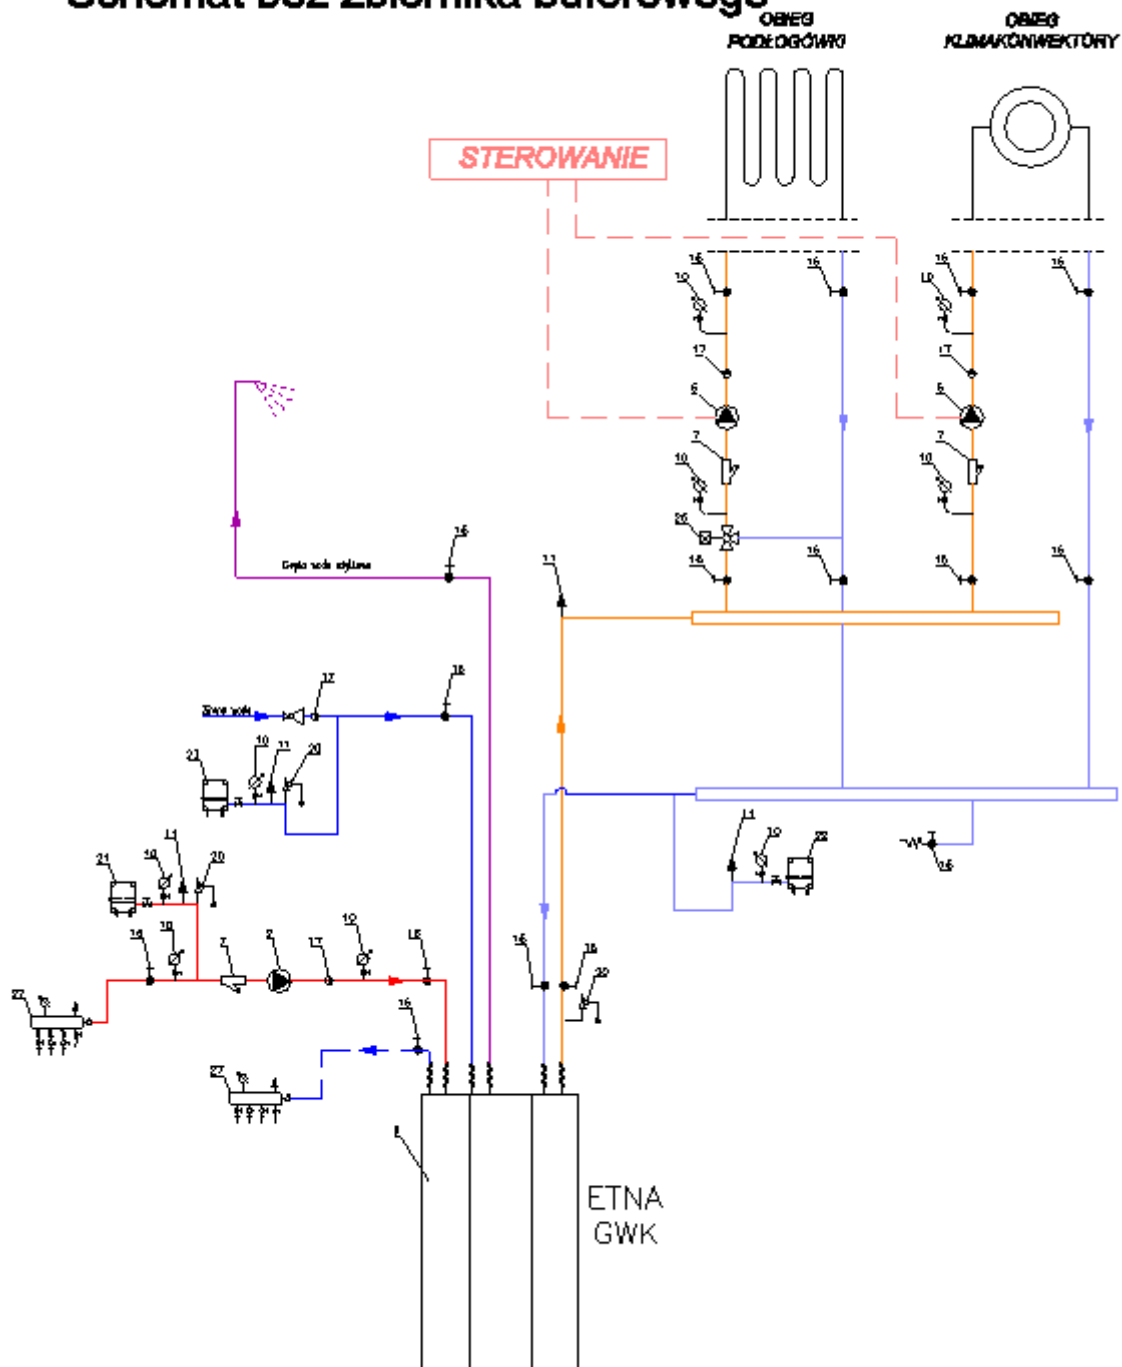

# Schemat instalacji geotermalnej pompy ciepła Etna GWK z zasobnikiem CWU. Schemat z zbiornikiem buforowym

# Schemat instalacji geotermalnej pompy ciepła Etna GWK z zasobnikiem CWU. Schemat bez zbiornika buforowego

# Schemat instalacji powietrznej pompy ciepła Venus EVI z zasobnikiem CWU. Schemat z zbiornikiem buforowym

# Schemat instalacji geotermalnej pompy ciepła Etna GWS. Schemat z zbiornikiem buforowym i zbiornikiem CWU