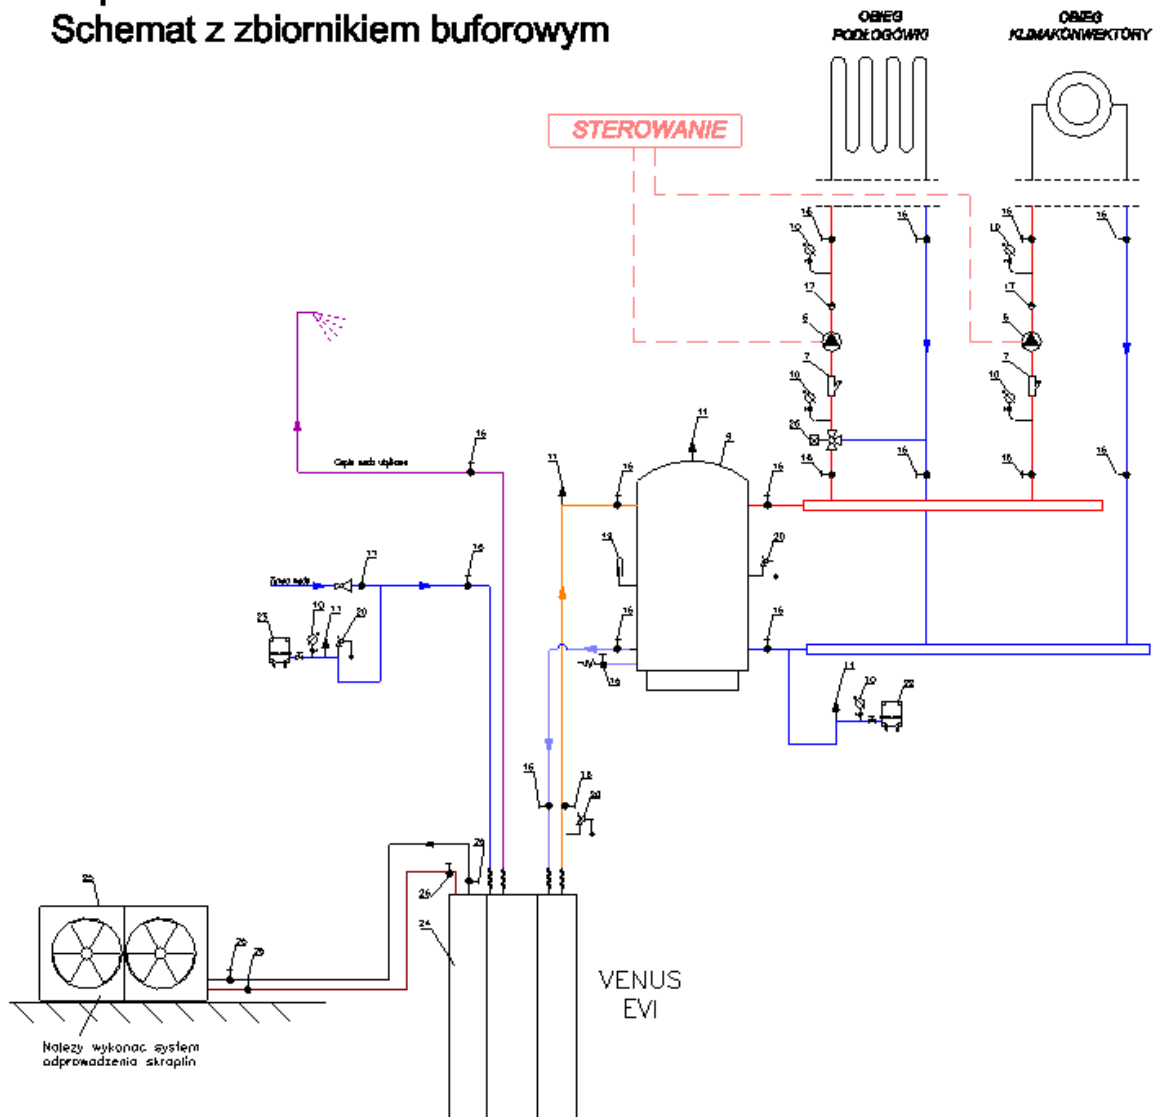

Schemat instalacji powietrznej pompy ciepła Venus EVI z zasobnikiem CWU. Schemat z zbiornikiem buforowym