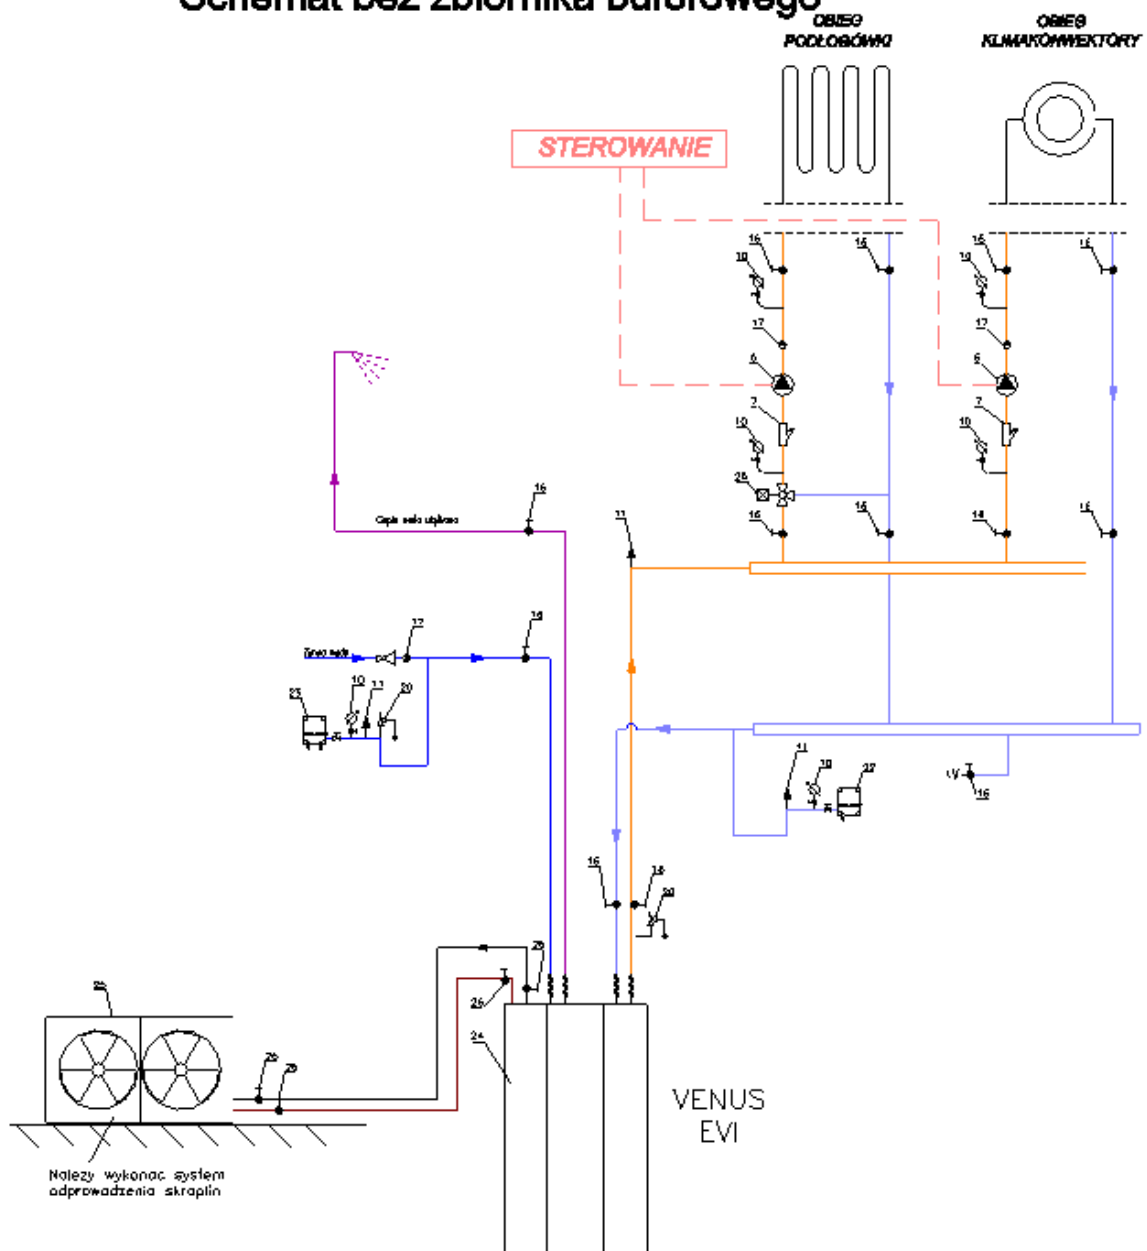

# Schemat instalacji geotermalnej pompy ciepła Etna GWK z zasobnikiem CWU. Schemat z zbiornikiem buforowym

# Schemat instalacji geotermalnej pompy ciepła Etna GWK z zasobnikiem CWU. Schemat bez zbiornika buforowego

# Schemat instalacji geotermalnej pompy ciepła Etna GWS. Schemat z zbiornikiem buforowym i zbiornikiem CWU

# Schemat instalacji geotermalnej pompy ciepła Etna GWS z zasobnikiem CWU. Schemat bez zbiornika buforowego i zbiornikiem CWU