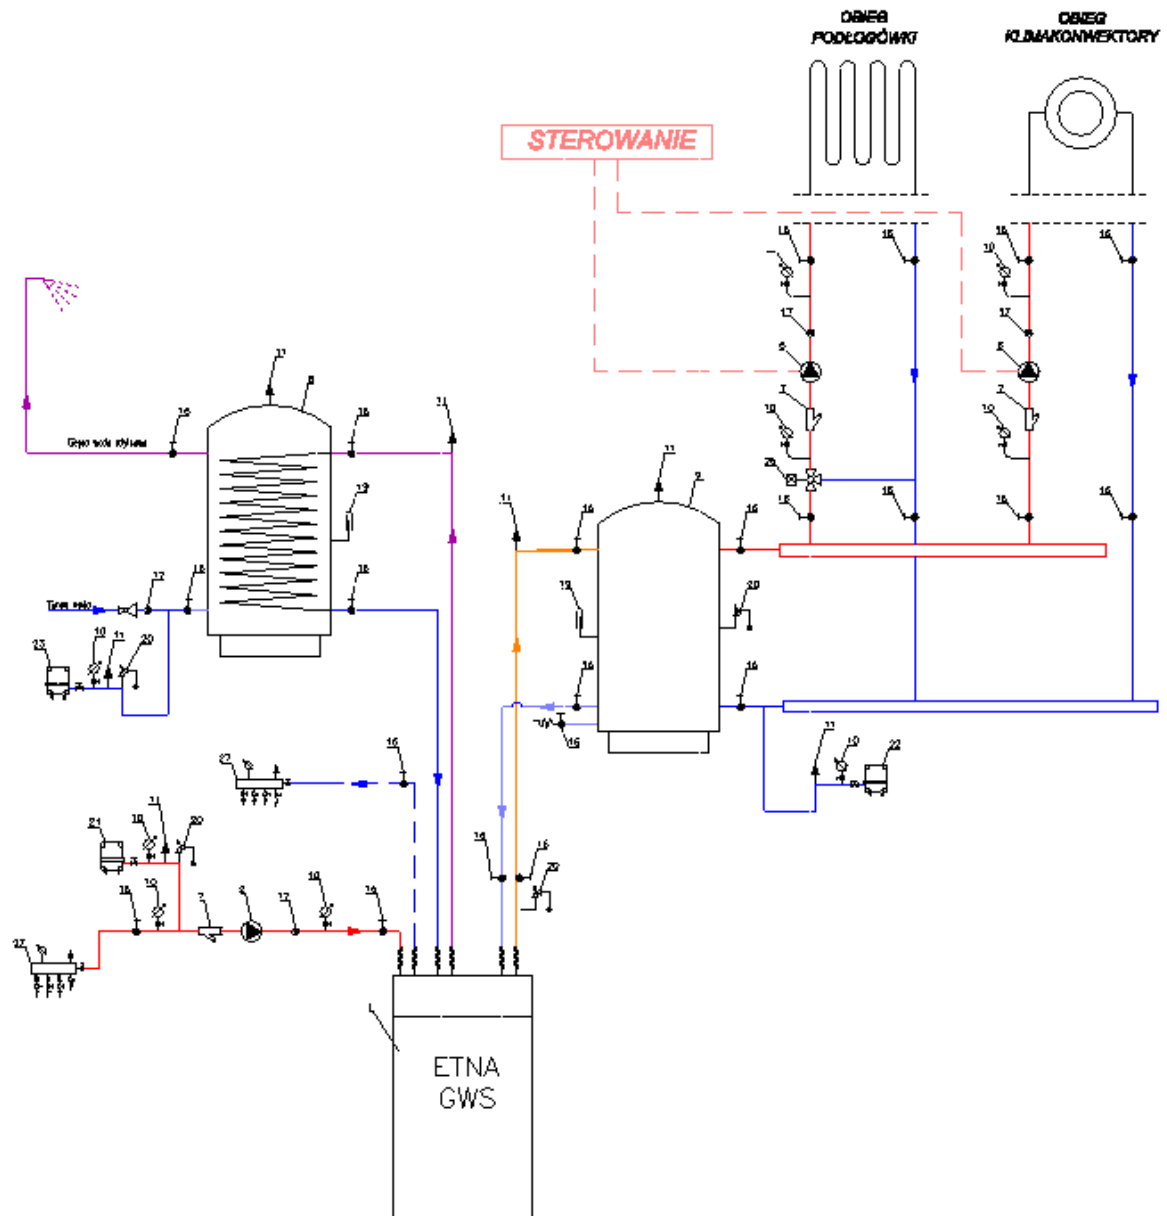

# Schemat instalacji geotermalnej pompy ciepła Etna GWK z zasobnikiem CWU. Schemat z zbiornikiem buforowym

# Schemat instalacji geotermalnej pompy ciepła Etna GWK z zasobnikiem CWU. Schemat bez zbiornika buforowego

# Schemat instalacji powietrznej pompy ciepła Venus EVI z zasobnikiem CWU. Schemat z zbiornikiem buforowym

# Schemat instalacji geotermalnej pompy ciepła Etna GWS. Schemat z zbiornikiem buforowym i zbiornikiem CWU