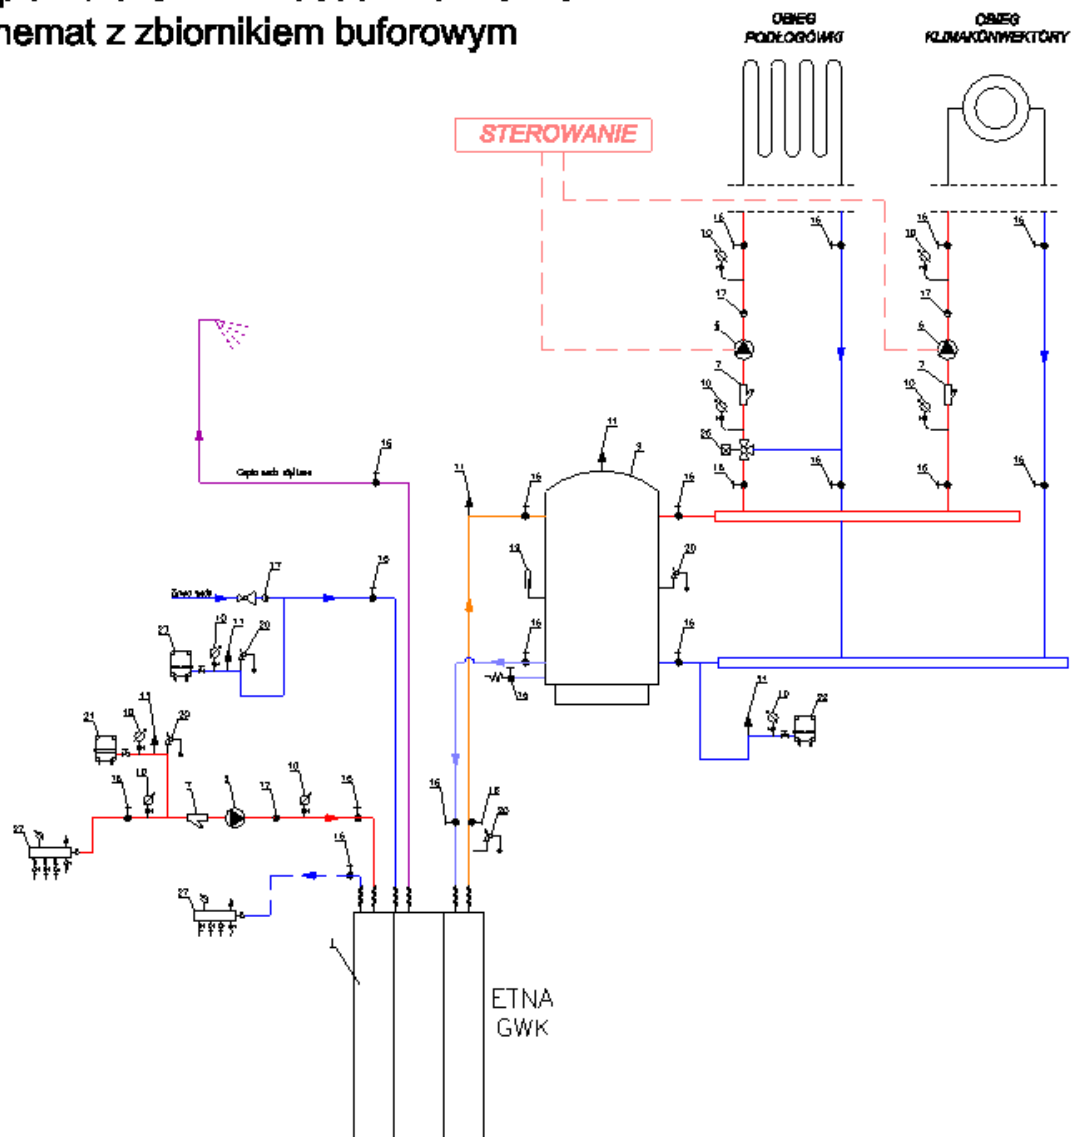

# Schemat instalacji geotermalnej pompy ciepła Etna GWK z zasobnikiem CWU. Schemat z zbiornikiem buforowym

# Schemat instalacji geotermalnej pompy ciepła Etna GWK z zasobnikiem CWU. Schemat bez zbiornika buforowego

# Schemat instalacji geotermalnej pompy ciepła Etna GWS. Schemat z zbiornikiem buforowym i zbiornikiem CWU

# Schemat instalacji geotermalnej pompy ciepła Etna GWS z zasobnikiem CWU. Schemat bez zbiornika buforowego i zbiornikiem CWU